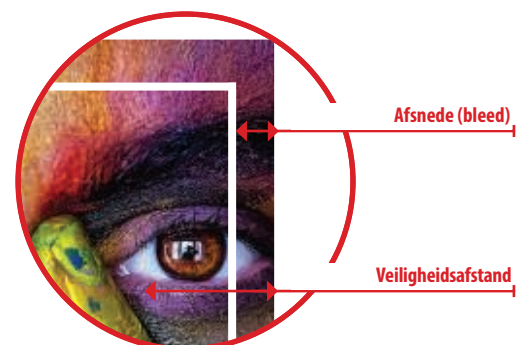

Flyer A5

- **BESTANDSFORMAAT**

15,4 cm x 21,6 cm

- **EINDFORMAAT**

14,8 cm x 21,0 cm

- **AFSNEDE PER ZIJDE (BLEED)**

3 mm

- **VEILIGHEIDSAFSTAND**

7 mm

N. B.

- **Achtergrondkleuren/beelden/ grafieken** moeten tot de rand van het bestandsformaat opgemaakt zijn om eventuele verschillen bij het snijden te voorkomen.

- Voorbeeld is NIET op schaal gemaakt

Resolutie: 300 dpi tot max. 356 dpi

Kleurinstellingen: CMYK en geen RGB

Geén snijtekens plaatsen

Bestandstype:

PDF/X-1a:2001 (coated FOGRA39)

Bestandsformaat

Eindformaat + Afsnede (bleed)

Eindformaat