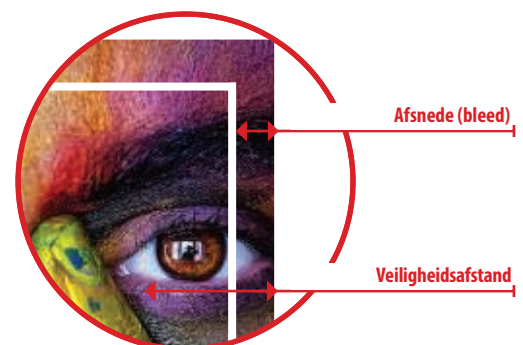

Flyer A4

- **BESTANDSFORMAAT**

21,6 cm x 30,3 cm

- **EINDFORMAAT**

21,0 cm x 29,7 cm

- **AFSNEDE PER ZIJDE (BLEED)**

3 mm

- **VEILIGHEIDSAFSTAND**

7 mm

N. B.

- **Achtergrondkleuren/beelden/ grafieken** moeten tot de rand van het bestandsformaat opgemaakt zijn om eventuele verschillen bij het snijden te voorkomen.

- Voorbeeld is NIET op schaal gemaakt

Resolutie: 300 dpi tot max. 356 dpi

Kleurinstellingen: CMYK en geen RGB

Géén snijtekens plaatsen

Bestandstype:

PDF/X-1a:2001 (coated FOGRA39)

Bestandsformaat

Eindformaat + Afsnede (bleed)

Eindformaat