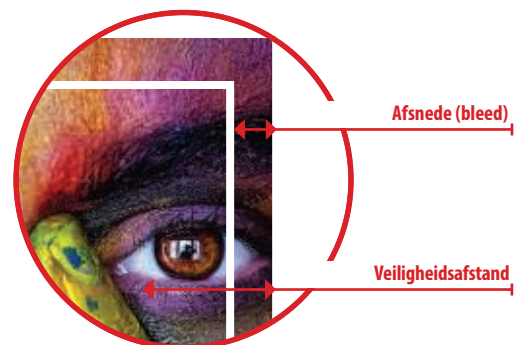

## Roll-up Banner

- **BESTANDSFORMAAT**

**86,0 cm x 216,0 cm**

- **EINDFORMAAT**

**85,0 cm x 200,0 cm**

- **AFSNEDE PER ZIJDE (BLEED)**

**5 mm**

- **VEILIGHEIDSAFSTAND**

**9 mm**

- **LET OP GEARCEERDE ONDERZIJDE**

**15,5 cm valt weg in cassette. Hier alleen kleur of beeld plaatsen**

**N. B.**

- **Achtergrondkleuren/beelden/ grafieken** moeten tot de rand van het bestandsformaat opgemaakt zijn om eventuele verschillen bij het snijden te voorkomen.

- Voorbeeld is NIET op schaal gemaakt

**Resolutie: minimaal 150 en max. 300 dpi**

**Kleurinstellingen: CMYK en geen RGB**

**Geén snijtekens plaatsen**

**Bestandstype:**

**PDF/X-1a:2001 (coated FOGRA39)**

**Bestandsformaat**

Eindformaat + Afsnede (bleed)

**Eindformaat**

gesneden / gestanst formaat

**Afsnede per zijde (bleed)**

Gedeelte dat na het snijden / stansen wegvalt (verhindert witte snijkanten)

**Veiligheidsafstand**

Afstand van teksten / informatie van de rand van het bestandsformaat (voorkomt wegsnijden belangrijke items)