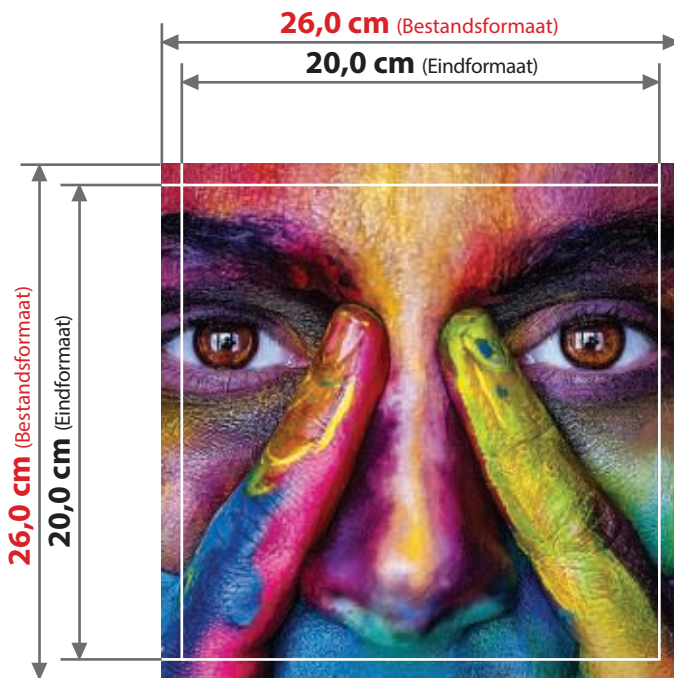

Foto op Canvas

De afsnede en veiligheidsafstand is gelijk voor elk formaat canvas dat wij aanbieden:

20 x 20 cm
 30 x 30 cm
 40 x 40 cm
 60 x 60 cm
 100 x 100 cm

- **BESTANDSFORMAAT**

26,0 cm x 26,0 cm

- **EINDFORMAAT**

20,0 cm x 20,0 cm

- **AFSNEDE PER ZIJDE (BLEED)**

30 mm (3 cm)

- **VEILIGHEIDSAFSTAND**

40 mm (4 cm)

N. B.

- **Achtergrondkleuren/beelden/ grafieken** moeten tot de rand van het bestandsformaat opgemaakt zijn om eventuele verschillen bij het snijden te voorkomen.

- Voorbeeld is NIET op schaal gemaakt

Resolutie: minimaal 150 en max. 300 dpi

Kleurinstellingen: CMYK en geen RGB

Geén snijtekens plaatsen

Bestandstype:

PDF/X-1a:2001 (coated FOGRA39)

Bestandsformaat

Eindformaat + Afsnede (bleed)