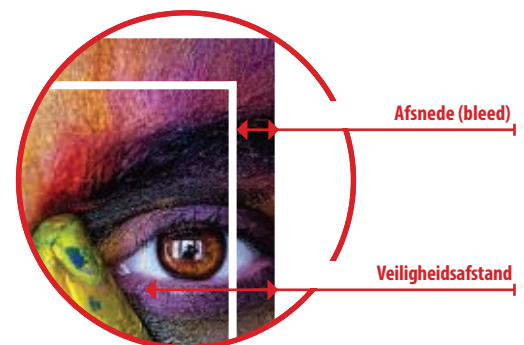

Foto op Canvas

De afsnede en veiligheidsafstand is gelijk voor elk formaat canvas dat wij aanbieden:

20 x 20 cm
 30 x 30 cm
 40 x 40 cm
 60 x 60 cm
 100 x 100 cm

- **BESTANDSFORMAAT**

26,0 cm x 26,0 cm

- **EINDFORMAAT**

20,0 cm x 20,0 cm

- **AFSNEDE PER ZIJDE (BLEED)**

30 mm (3 cm)

- **VEILIGHEIDSAFSTAND**

40 mm (4 cm)

N. B.

- **Achtergrondkleuren/beelden/ grafieken** moeten tot de rand van het bestandsformaat opgemaakt zijn om eventuele verschillen bij het snijden te voorkomen.

- Voorbeeld is NIET op schaal gemaakt

Resolutie: minimaal 150 en max. 300 dpi

Kleurinstellingen: CMYK en geen RGB

Geén snijtekens plaatsen

Bestandstype:

PDF/X-1a:2001 (coated FOGRA39)

Bestandsformaat

Eindformaat + Afsnede (bleed)

Eindformaat

gesneden / gestanst formaat

Afsnede per zijde (bleed)

Gedeelte dat na het snijden / stansen wegvalt (verhindert witte snijkanten)

Veiligheidsafstand

Afstand van teksten / informatie van de rand van het bestandsformaat (voorkomt wegsnijden belangrijke items)